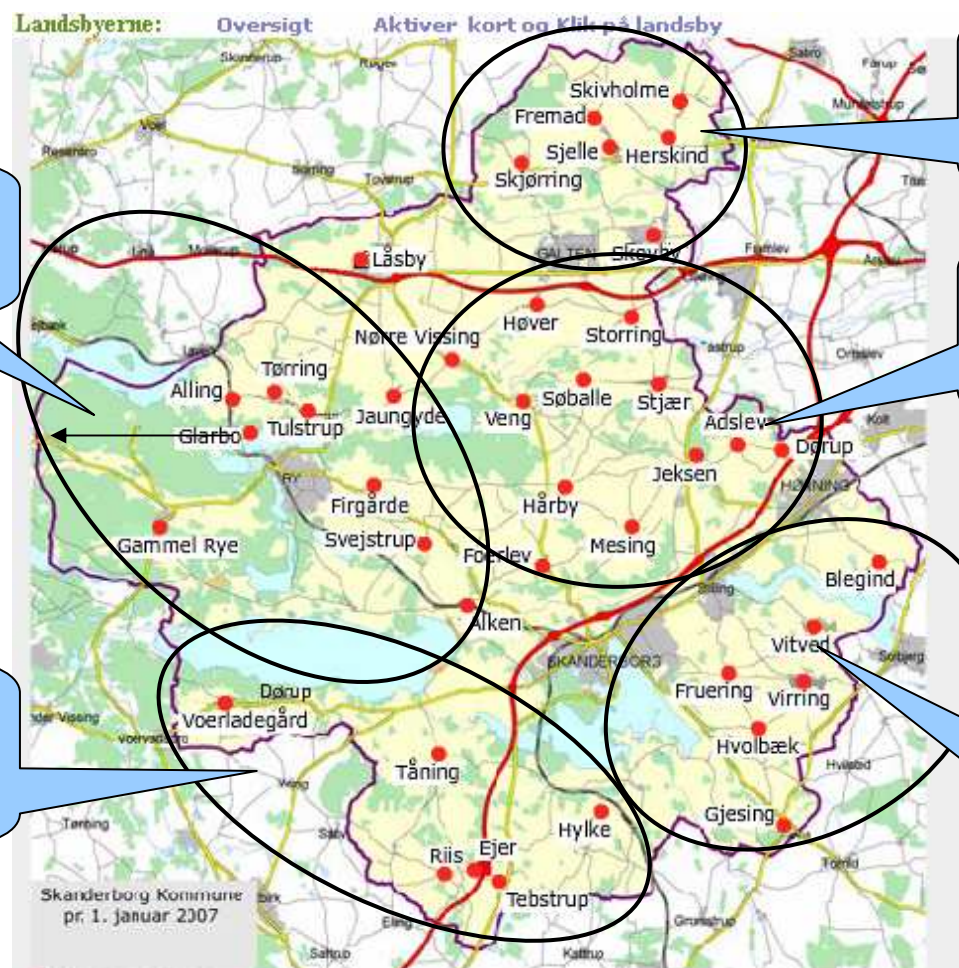

Kort med inddeling af landsbyer

Gruppe 5
Torsdag den 25.
september 2008, kl. 19
– 22 på Gl. Rye Skole

Gruppe 1
Torsdag den 21.
august 2008, kl. 19 –
22 i Voerldegård
forsamlingshus

Gruppe 4
Torsdag den 11.
september 2008, kl. 19
– 22 i Herskind
forsamlingshus

Gruppe 3
Torsdag den 4.
september 2008, kl. 19
– 22 i Borgernes Hus i
Veng

Gruppe 2
Torsdag den 28.
august 2008, kl. 19 –
22 i Vitved
forsamlingshus